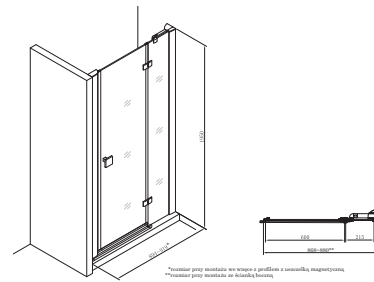

METROPOLIS

Drzwi z polem stałym z powłoką MaxiClean,
profile aluminiowe chromowane

RYSUNKI TECHNICZNE

INFORMACJE O PRODUKCIE

Maksymalna szerokość montażowa (mm): 919

Minimalna szerokość montażowa (mm): 895

Przeznaczenie: Brodzik / płytki

Rodzaj drzwi: Drzwi na zawiasach 90°

MaxiClean

PASUJE DO

**Brodzik kompozytowy
STONEX®**

P10338438401..0

**Brodzik kompozytowy
STONEX®**

276281..0